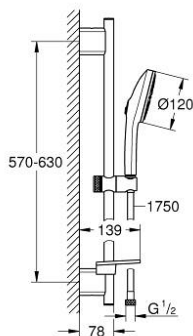

13 488 4AL 00 EUPHORIA 120 DOUCHESET 3 STRALEN (RAIN, JET, BOOSTER)

PRODUCTOMSCHRIJVING

- Kleur: brushed hard graphite
- bestaande uit:
 - handdouche Euphoria 120 met AquaBooster (134 883)
 - max doorstroom 6.0 l/min bij 3 bar
 - Sproeiplaat in bijpassende kleur
 - douchestang 600 mm (26 602)
 - met metalen wandhouders
 - doucheslang Silverflex 1750 mm 1/2" x 1/2" (28 388 001)
 - GROHE EasyReach zeepschaal
 - GROHE EcoJoy - extra efficiënt watergebruik, perfecte waterstraal
 - GROHE AquaBooster - krachtige maar waterbesparende straal
 - GROHE SmartSwitch - eenvoudig aan de knop draaien voor de gewenste straal
 - GROHE DreamSpray: optimaal straalpatroon
 - GROHE LongLife finish
- GROHE FastFixation Plus (in hoogte verstelbare glijstangbevestigingen voor gebruik van bestaande boorgaten)
- GROHE TileFix in diepte verstelbare bevestigingen
- GROHE SpeedClean antikalksysteem
- Inner WaterGuide - binnenisolatie voor oppervlaktebescherming
- TwistStop voorkomt het verdraaien van de slang
- minimum aangeraden druk 1,0 bar
- geschikt voor doorstroomgeiser
- professionele versie