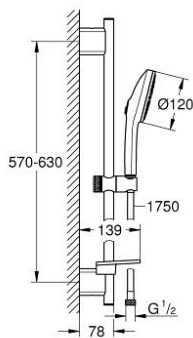

13 488 4AL 00 EUPHORIA 120 SET DE DOUCHE 3 JETS (RAIN, JET, BOOSTER)

DESCRIPTION DU PRODUIT

- Couleur: brushed hard graphite
- constitué de :
- douche à main Euphoria 120 avec AquaBooster (134 883)
- débit max. (à 3 bar): 5.2 l/min
- Plaque de douche dans la couleur correspondante
- barre de douche 600 mm (26 602)
- avec supports muraux métalliques
- flexible Silverflex 1750 mm 1/2" x 1/2" (28 388 001)
- GROHE EasyReach porte savon
- GROHE EcoJoy - utilisation très efficace de l'eau, écoulement parfait
- GROHE AquaBooster - jet puissant mais éconimique en eau
- GROHE SmartSwitch - rotation aisée de la molette pour obtenir le jet de votre choix
- GROHE DreamSpray : répartition uniforme du flux entre tous les diffuseurs
- Finition GROHE LongLife
- GROHE FastFixation Plus (des supports muraux ajustables pour l'utilisation des trous de perçage existants)
- profondeur réglable sur le support supérieur et inférieur
- GROHE SpeedClean : le calcaire disparaît en un tour de main
- Inner WaterGuide - isolation intérieure pour la protection de la surface
- TwistStop : système anti-torsion
- pression minimale recommandée 1,0 bar
- convient pour les chauffe-eau instantanés
- édition professionnelle