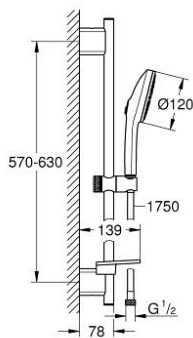

13 488 424 30 EUPHORIA 120 DOUCHESET 3 STRALEN (RAIN, JET, BOOSTER)

PRODUCTOMSCHRIJVING

- Kleur: matte black
- bestaande uit:
 - handdouche Euphoria 120 met AquaBooster (134 883)
 - max doorstroom 6.0 l/min bij 3 bar
 - Sproeiplaat in bijpassende kleur
 - douchestang 600 mm (26 602)
 - met metalen wandhouders
 - doucheslang Silverflex 1750 mm 1/2" x 1/2" (28 388 001)
 - GROHE EasyReach zeepschaal
 - GROHE EcoJoy - extra efficiënt watergebruik, perfecte waterstraal
 - GROHE AquaBooster - krachtige maar waterbesparende straal
 - GROHE SmartSwitch - eenvoudig aan de knop draaien voor de gewenste straal
 - GROHE DreamSpray: optimaal straalpatroon
- GROHE FastFixation Plus (in hoogte verstelbare glijstangbevestigingen voor gebruik van bestaande boorgaten)
- GROHE TileFix in diepte verstelbare bevestigingen
- GROHE SpeedClean antikalksysteem
- Inner WaterGuide - binnenisolatie voor oppervlaktebescherming
- TwistStop voorkomt het verdraaien van de slang
- minimum aangeraden druk 1,0 bar
- geschikt voor doorstroomgeiser
- professionele versie