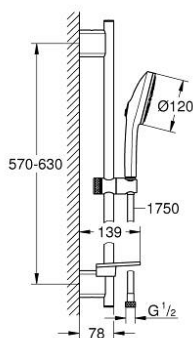

13 488 400 00 EUPHORIA 120 DOUCHESET 3 STRALEN (RAIN, JET, BOOSTER)

PRODUCTOMSCHRIJVING

- Kleur: chroom
- bestaande uit:
 - handdouche Euphoria 120 met AquaBooster (134 883)
 - max doorstroom 6.0 l/min bij 3 bar
 - Sproeiplaat in bijpassende kleur
 - douchestang 600 mm (26 602)
 - met metalen wandhouders
 - doucheslang Silverflex 1750 mm 1/2" x 1/2" (28 388 001)
 - GROHE EasyReach zeepschaal
 - GROHE EcoJoy - extra efficiënt watergebruik, perfecte waterstraal
 - GROHE AquaBooster - krachtige maar waterbesparende straal
 - GROHE SmartSwitch - eenvoudig aan de knop draaien voor de gewenste straal
 - GROHE DreamSpray: optimaal straalpatroon
 - GROHE LongLife finish
- GROHE FastFixation Plus (in hoogte verstelbare glijstangbevestigingen voor gebruik van bestaande boorgaten)
- GROHE TileFix in diepte verstelbare bevestigingen
- GROHE SpeedClean antikalksysteem
- Inner WaterGuide - binnenisolatie voor oppervlaktebescherming
- TwistStop voorkomt het verdraaien van de slang
- minimum aangeraden druk 1,0 bar
- geschikt voor doorstroomgeiser
- professionele versie

13 488 400 00 **EUPHORIA 120 DOUCHESET 3 STRALEN (RAIN, JET, BOOSTER)**

RESERVEONDERDELEN , maart 2025 – nu

- 1: Glijstanghouder (Bestelnummer 48425000)
- 3: Glijstuk (Bestelnummer 48424000)
- 3: Zeepschaal (Bestelnummer 48426000)
- 4: Zeef (Bestelnummer 0700200M)