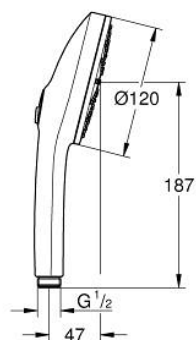

13 488 3GN 00 EUPHORIA 120 HANDDOUCHE 3 STRALEN

PRODUCTOMSCHRIJVING

- Kleur: brushed cool sunrise
- Sproeiplateau in bijpassende kleur
- straalsoorten: Rain, Jet, Booster
- max doorstroom 6.0 l/min bij 3 bar
- GROHE EcoJoy - extra efficiënt watergebruik, perfecte waterstraal
- GROHE AquaBooster - krachtige maar waterbesparende straal
- GROHE SmartSwitch - eenvoudig aan de knop draaien voor de gewenste straal
- GROHE DreamSpray: optimaal straalpatroon
- GROHE LongLife finish
- GROHE SpeedClean antikalksysteem
- Inner WaterGuide - binnenisolatie voor oppervlaktebescherming
- universele bevestiging, passend voor alle standaard doucheslangen
- minimum aangeraden druk 1,0 bar
- geschikt voor doorstroomgeiser

- professionele versie

13 488 3GN 00 **EUPHORIA 120 HANDDOUCHE 3 STRALEN**

RESERVEONDERDELEN , maart 2025 – nu

1: Zeef (Bestelnummer 0700200M)