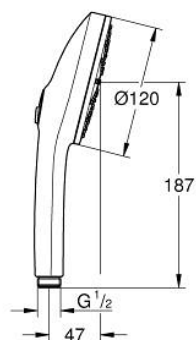

13 488 3GN 00 EUPHORIA 120 DOUCHE À MAIN 3 JETS

DESCRIPTION DU PRODUIT

- Couleur: brushed cool sunrise
- Plaque de douche dans la couleur correspondante
- types de jet: Rain, Jet, Booster
- débit max. (à 3 bar): 5.2 l/min
- GROHE EcoJoy - utilisation très efficace de l'eau, écoulement parfait
- GROHE AquaBooster - jet puissant mais éconimique en eau
- GROHE SmartSwitch - rotation aisée de la molette pour obtenir le jet de votre choix
- GROHE DreamSpray : répartition uniforme du flux entre tous les diffuseurs
- Finition GROHE LongLife
- GROHE SpeedClean : le calcaire disparaît en un tour de main
- Inner WaterGuide - isolation intérieure pour la protection de la surface
- système de montage universel, s'adaptant à tous les flexibles de douche standard
- pression minimale recommandée 1,0 bar
- convient pour les chauffe-eau instantanés
- édition professionnelle

13 488 3GN 00 EUPHORIA 120 DOUCHE À MAIN 3 JETS

PIÈCES DE RECHANGE, mars 2025 – maintenant

1: Filtre (Numéro de commande 0700200M)