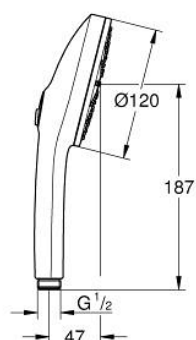

13 488 3DL 00 EUPHORIA 120 HANDDOUCHE 3 STRALEN

PRODUCTOMSCHRIJVING

- Kleur: brushed warm sunset
- Sproeiplateau in bijpassende kleur
- straalsoorten: Rain, Jet, Booster
- max doorstroom 6.0 l/min bij 3 bar
- GROHE EcoJoy - extra efficiënt watergebruik, perfecte waterstraal
- GROHE AquaBooster - krachtige maar waterbesparende straal
- GROHE SmartSwitch - eenvoudig aan de knop draaien voor de gewenste straal
- GROHE DreamSpray: optimaal straalpatroon
- GROHE LongLife finish
- GROHE SpeedClean antikalksysteem
- Inner WaterGuide - binnenisolatie voor oppervlaktebescherming
- universele bevestiging, passend voor alle standaard doucheslangen
- minimum aangeraden druk 1,0 bar
- geschikt voor doorstroomgeiser

- professionele versie

13 488 3DL 00 EUPHORIA 120 HANDDOUCHE 3 STRALEN

RESERVEONDERDELEN , maart 2025 – nu

1: Zeef (Bestelnummer 0700200M)