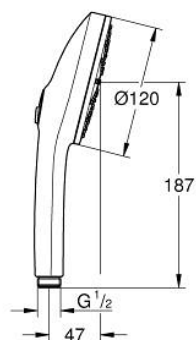

13 488 3DL 00 EUPHORIA 120 DOUCHE À MAIN 3 JETS

DESCRIPTION DU PRODUIT

- Couleur: brushed warm sunset
- Plaque de douche dans la couleur correspondante
- types de jet: Rain, Jet, Booster
- débit max. (à 3 bar): 5.2 l/min
- GROHE EcoJoy - utilisation très efficace de l'eau, écoulement parfait
- GROHE AquaBooster - jet puissant mais éconimique en eau
- GROHE SmartSwitch - rotation aisée de la molette pour obtenir le jet de votre choix
- GROHE DreamSpray : répartition uniforme du flux entre tous les diffuseurs
- Finition GROHE LongLife
- GROHE SpeedClean : le calcaire disparaît en un tour de main
- Inner WaterGuide - isolation intérieure pour la protection de la surface
- système de montage universel, s'adaptant à tous les flexibles de douche standard
- pression minimale recommandée 1,0 bar
- convient pour les chauffe-eau instantanés
- édition professionnelle

13 488 3DL 00 EUPHORIA 120 DOUCHE À MAIN 3 JETS

PIÈCES DE RECHANGE, mars 2025 – maintenant

1: Filtre (Numéro de commande 0700200M)