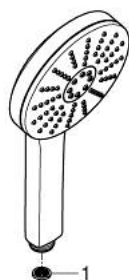

13 488 3DC 00 **EUPHORIA 120 HANDDOUCHE 3 STRALEN**

RESERVEONDERDELEN , maart 2025 – nu

1: Zeef (Bestelnummer 0700200M)