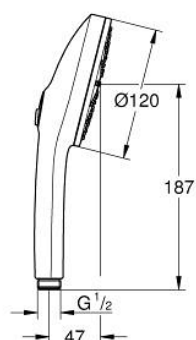

### PRODUCTOMSCHRIJVING

- Kleur: supersteel
- Sproeiplaat in bijpassende kleur
- straalsoorten: Rain, Jet, Booster
- max doorstroom 6.0 l/min bij 3 bar
- GROHE EcoJoy - extra efficiënt watergebruik, perfecte waterstraal
- GROHE AquaBooster - krachtige maar waterbesparende straal
- GROHE SmartSwitch - eenvoudig aan de knop draaien voor de gewenste straal
- GROHE DreamSpray: optimaal straalpatroon
- GROHE LongLife finish
- GROHE SpeedClean antikalksysteem
- Inner WaterGuide - binnenisolatie voor oppervlaktebescherming
- universele bevestiging, passend voor alle standaard doucheslangen
- minimum aangeraden druk 1,0 bar
- geschikt voor doorstroomgeiser
  
- professionele versie