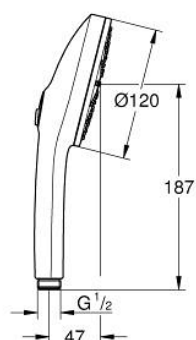

### DESCRIPTION DU PRODUIT

- Couleur: supersteel
- Plaque de douche dans la couleur correspondante
- types de jet: Rain, Jet, Booster
- débit max. (à 3 bar): 5.2 l/min
- GROHE EcoJoy - utilisation très efficace de l'eau, écoulement parfait
- GROHE AquaBooster - jet puissant mais éconimique en eau
- GROHE SmartSwitch - rotation aisée de la molette pour obtenir le jet de votre choix
- GROHE DreamSpray : répartition uniforme du flux entre tous les diffuseurs
- Finition GROHE LongLife
- GROHE SpeedClean : le calcaire disparaît en un tour de main
- Inner WaterGuide - isolation intérieure pour la protection de la surface
- système de montage universel, s'adaptant à tous les flexibles de douche standard
- pression minimale recommandée 1,0 bar
- convient pour les chauffe-eau instantanés
- édition professionnelle

## 13 488 3DC 00 EUPHORIA 120 DOUCHE À MAIN 3 JETS

**PIÈCES DE RECHANGE**, mars 2025 – maintenant

1: Filtre (Numéro de commande 0700200M)