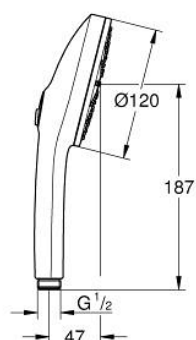

13 488 3AL 00 EUPHORIA 120 HANDDOUCHE 3 STRALEN

PRODUCTOMSCHRIJVING

- Kleur: brushed hard graphite
- Sproeiplaat in bijpassende kleur
- straalsoorten: Rain, Jet, Booster
- max doorstroom 6.0 l/min bij 3 bar
- GROHE EcoJoy - extra efficiënt watergebruik, perfecte waterstraal
- GROHE AquaBooster - krachtige maar waterbesparende straal
- GROHE SmartSwitch - eenvoudig aan de knop draaien voor de gewenste straal
- GROHE DreamSpray: optimaal straalpatroon
- GROHE LongLife finish
- GROHE SpeedClean antikalksysteem
- Inner WaterGuide - binnenisolatie voor oppervlaktebescherming
- universele bevestiging, passend voor alle standaard doucheslangen
- minimum aangeraden druk 1,0 bar
- geschikt voor doorstroomgeiser

- professionele versie

13 488 3AL 00 **EUPHORIA 120 HANDDOUCHE 3 STRALEN**

RESERVEONDERDELEN , maart 2025 – nu

1: Zeef (Bestelnummer 0700200M)