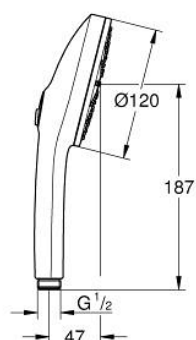

13 488 3AL 00 EUPHORIA 120 DOUCHE À MAIN 3 JETS

DESCRIPTION DU PRODUIT

- Couleur: brushed hard graphite
- Plaque de douche dans la couleur correspondante
- types de jet: Rain, Jet, Booster
- débit max. (à 3 bar): 5.2 l/min
- GROHE EcoJoy - utilisation très efficace de l'eau, écoulement parfait
- GROHE AquaBooster - jet puissant mais éconimique en eau
- GROHE SmartSwitch - rotation aisée de la molette pour obtenir le jet de votre choix
- GROHE DreamSpray : répartition uniforme du flux entre tous les diffuseurs
- Finition GROHE LongLife
- GROHE SpeedClean : le calcaire disparaît en un tour de main
- Inner WaterGuide - isolation intérieure pour la protection de la surface
- système de montage universel, s'adaptant à tous les flexibles de douche standard
- pression minimale recommandée 1,0 bar
- convient pour les chauffe-eau instantanés
- édition professionnelle

13 488 3AL 00 EUPHORIA 120 DOUCHE À MAIN 3 JETS

PIÈCES DE RECHANGE, mars 2025 – maintenant

1: Filtre (Numéro de commande 0700200M)