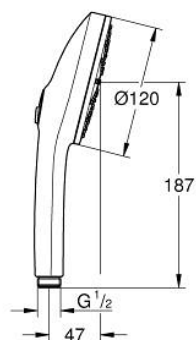

13 488 324 30 EUPHORIA 120 HANDDOUCHE 3 STRALEN

PRODUCTOMSCHRIJVING

- Kleur: matte black
- Sproeiplaat in bijpassende kleur
- straalsoorten: Rain, Jet, Booster
- max doorstroom 6.0 l/min bij 3 bar
- GROHE EcoJoy - extra efficiënt watergebruik, perfecte waterstraal
- GROHE AquaBooster - krachtige maar waterbesparende straal
- GROHE SmartSwitch - eenvoudig aan de knop draaien voor de gewenste straal
- GROHE DreamSpray: optimaal straalpatroon
- GROHE SpeedClean antikalksysteem
- Inner WaterGuide - binnenisolatie voor oppervlaktebescherming
- universele bevestiging, passend voor alle standaard doucheslangen
- minimum aangeraden druk 1,0 bar
- geschikt voor doorstroomgeiser

- professionele versie