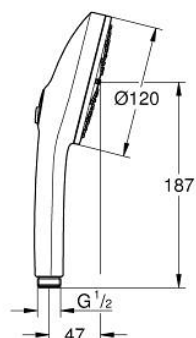

13 488 324 30 EUPHORIA 120 DOUCHE À MAIN 3 JETS

DESCRIPTION DU PRODUIT

- Couleur: matte black
- Plaque de douche dans la couleur correspondante
- types de jet: Rain, Jet, Booster
- débit max. (à 3 bar): 5.2 l/min
- GROHE EcoJoy - utilisation très efficace de l'eau, écoulement parfait
- GROHE AquaBooster - jet puissant mais éconimique en eau
- GROHE SmartSwitch - rotation aisée de la molette pour obtenir le jet de votre choix
- GROHE DreamSpray : répartition uniforme du flux entre tous les diffuseurs
- GROHE SpeedClean : le calcaire disparaît en un tour de main
- Inner WaterGuide - isolation intérieure pour la protection de la surface
- système de montage universel, s'adaptant à tous les flexibles de douche standard
- pression minimale recommandée 1,0 bar
- convient pour les chauffe-eau instantanés
- édition professionnelle

13 488 324 30 EUPHORIA 120 DOUCHE À MAIN 3 JETS

PIÈCES DE RECHANGE, mars 2025 – maintenant

1: Filtre (Numéro de commande 0700200M)