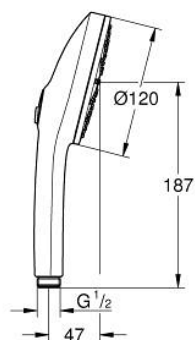

13 488 300 00 EUPHORIA 120 HANDDOUCHE 3 STRALEN

PRODUCTOMSCHRIJVING

- Kleur: chroom
- Sproeiplaat in bijpassende kleur
- straalsoorten: Rain, Jet, Booster
- max doorstroom 6.0 l/min bij 3 bar
- GROHE EcoJoy - extra efficiënt watergebruik, perfecte waterstraal
- GROHE AquaBooster - krachtige maar waterbesparende straal
- GROHE SmartSwitch - eenvoudig aan de knop draaien voor de gewenste straal
- GROHE DreamSpray: optimaal straalpatroon
- GROHE LongLife finish
- GROHE SpeedClean antikalksysteem
- Inner WaterGuide - binnenisolatie voor oppervlaktebescherming
- universele bevestiging, passend voor alle standaard doucheslangen
- minimum aangeraden druk 1,0 bar
- geschikt voor doorstroomgeiser

- professionele versie