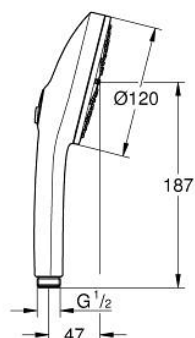

13 488 300 00 EUPHORIA 120 DOUCHE À MAIN 3 JETS

DESCRIPTION DU PRODUIT

- Couleur: chromé
- Plaque de douche dans la couleur correspondante
- types de jet: Rain, Jet, Booster
- débit max. (à 3 bar): 5.2 l/min
- GROHE EcoJoy - utilisation très efficace de l'eau, écoulement parfait
- GROHE AquaBooster - jet puissant mais éconimique en eau
- GROHE SmartSwitch - rotation aisée de la molette pour obtenir le jet de votre choix
- GROHE DreamSpray : répartition uniforme du flux entre tous les diffuseurs
- finition GROHE LongLife
- GROHE SpeedClean : le calcaire disparaît en un tour de main
- Inner WaterGuide - isolation intérieure pour la protection de la surface
- système de montage universel, s'adaptant à tous les flexibles de douche standard
- pression minimale recommandée 1,0 bar
- convient pour les chauffe-eau instantanés
- édition professionnelle

13 488 300 00 EUPHORIA 120 DOUCHE À MAIN 3 JETS

PIÈCES DE RECHANGE, mars 2025 – maintenant

1: Filtre (Numéro de commande 0700200M)