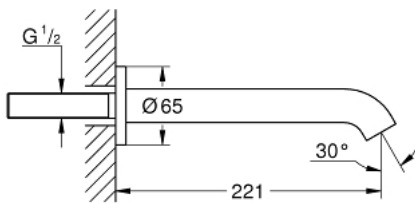

13 449 GN1 ESSENCE BADUITLOOP

PRODUCTOMSCHRIJVING

- Kleur: brushed cool sunrise
- wandmontage
- mousseur
- buitendraad 1/2"
- sprong 221 mm
- GROHE LongLife finish

13 449 GN1 **ESSENCE BADUITLOOP**

RESERVEONDERDELEN , augustus 2020 – nu