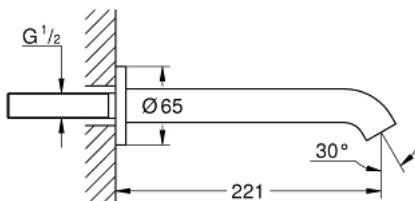

13 449 GN1 ESSENCE <P>BEC BAIN</P>

DESCRIPTION DU PRODUIT

- Couleur: brushed cool sunrise
- montage mural
- mousseur
- 1/2"
- saillie 221 mm
- Finition GROHE LongLife

13 449 GN1 **ESSENCE <P>BEC BAIN</P>**

PIÈCES DE RECHANGE, août 2020 – maintenant

1: Mousseur (Numéro de commande 13926000)