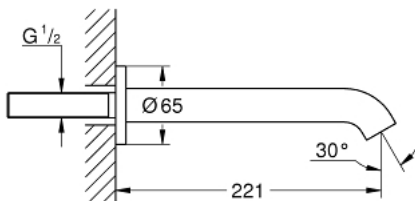

13 449 GL1 ESSENCE BADUITLOOP

PRODUCTOMSCHRIJVING

- Kleur: cool sunrise
- wandmontage
- buitendraad 1/2"
- mousseur
- sprong 221 mm
- GROHE LongLife finish

13 449 GL1 ESSENCE BADUITLOOP

RESERVEONDERDELEN , augustus 2020 – nu