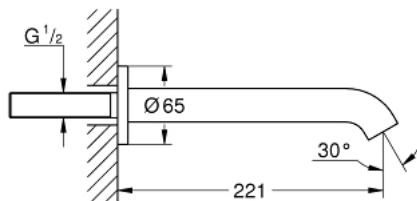

13 449 GL1 **ESSENCE <P>BEC BAIN</P>**

DESCRIPTION DU PRODUIT

- Couleur: cool sunrise
- montage mural
- 1/2"
- mousseur
- saillie 221 mm
- Finition GROHE LongLife

Pure Freude
an Wasser

13 449 GL1 **ESSENCE <P>BEC BAIN</P>**

PIÈCES DE RECHANGE, août 2020 – maintenant

1: Mousseur (Numéro de commande 13926000)