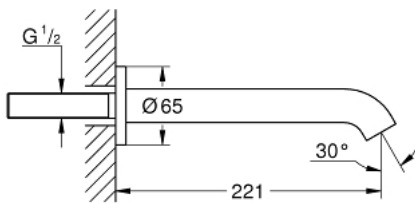

## 13 449 DL1 ESSENCE BADUITLOOP

### PRODUCTOMSCHRIJVING

- Kleur: brushed warm sunset
- wandmontage
- mousseur
- buitendraad 1/2"
- sprong 221 mm
- GROHE LongLife finish

Pure Freude  
an Wasser

## 13 449 DL1 ESSENCE BADUITLOOP

**RESERVEONDERDELEN** , augustus 2020 – nu

1: Mousseur (Bestelnummer 13926000)