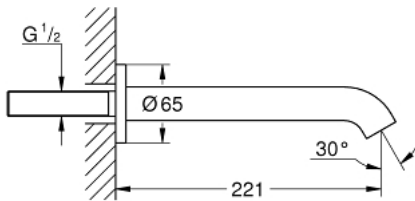

13 449 DL1 ESSENCE <P>BEC BAIN</P>

**DESCRIPTION DU PRODUIT**

- Couleur: brushed warm sunset
- montage mural
- mousseur
- 1/2"
- saillie 221 mm
- Finition GROHE LongLife

13 449 DL1 **ESSENCE <P>BEC BAIN</P>**

**PIÈCES DE RECHANGE**, août 2020 – maintenant

1: Mousseur (Numéro de commande 13926000)