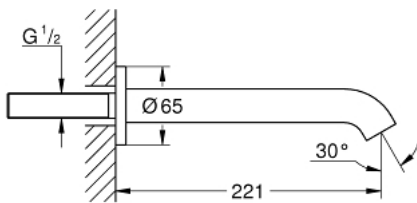

13 449 DC1 ESSENCE BADUITLOOP

PRODUCTOMSCHRIJVING

- Kleur: supersteel
- wandmontage
- mousseur
- buitendraad 1/2"
- sprong 221 mm
- GROHE LongLife finish

13 449 DC1 ESSENCE BADUITLOOP

RESERVEONDERDELEN , augustus 2020 – nu