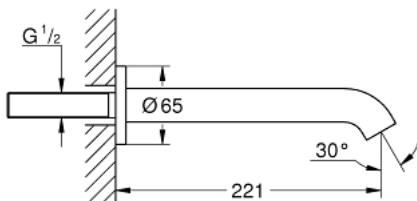

### PRODUCTOMSCHRIJVING

- Kleur: warm sunset
- wandmontage
- buitendraad 1/2"
- mousseur
- sprong 221 mm
- GROHE LongLife finish

Pure Freude  
an Wasser