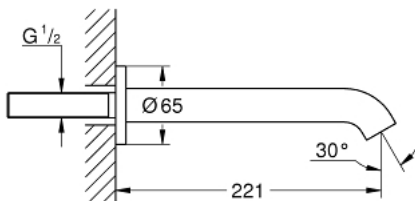

13 449 DA1 ESSENCE <P>BEC BAIN</P>

**DESCRIPTION DU PRODUIT**

- Couleur: warm sunset
- montage mural
- 1/2"
- mousseur
- saillie 221 mm
- Finition GROHE LongLife

Pure Freude  
an Wasser

13 449 DA1 **ESSENCE <P>BEC BAIN</P>**

**PIÈCES DE RECHANGE**, août 2020 – maintenant

1: Mousseur (Numéro de commande 13926000)