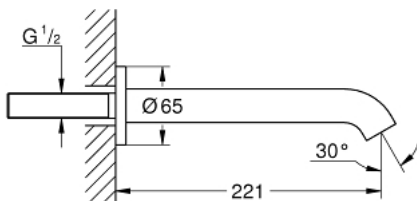

### PRODUCTOMSCHRIJVING

- Kleur: brushed hard graphite
- wandmontage
- mousseur
- buitendraad 1/2"
- sprong 221 mm
- GROHE LongLife finish

## 13 449 AL1 ESSENCE BADUITLOOP

**RESERVEONDERDELEN** , augustus 2020 – nu

1: Mousseur (Bestelnummer 13926000)