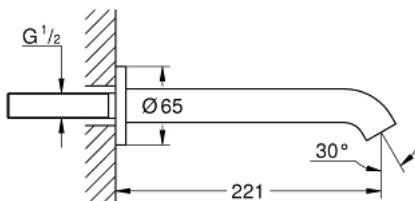

13 449 AL1 ESSENCE <P>BEC BAIN</P>

**DESCRIPTION DU PRODUIT**

- Couleur: brushed hard graphite
- montage mural
- mousseur
- 1/2"
- saillie 221 mm
- Finition GROHE LongLife

13 449 AL1 ESSENCE <P>BEC BAIN</P>

**PIÈCES DE RECHANGE**, août 2020 – maintenant

1: Mousseur (Numéro de commande 13926000)