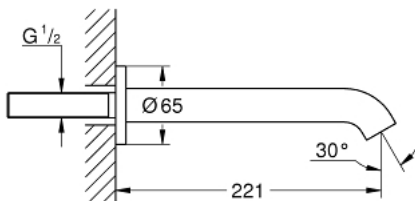

13 449 A01 ESSENCE BADUITLOOP

PRODUCTOMSCHRIJVING

- Kleur: hard graphite
- wandmontage
- mousseur
- buitendraad 1/2"
- sprong 221 mm
- GROHE LongLife finish

13 449 A01 **ESSENCE BADUITLOOP**

RESERVEONDERDELEN , augustus 2020 – nu