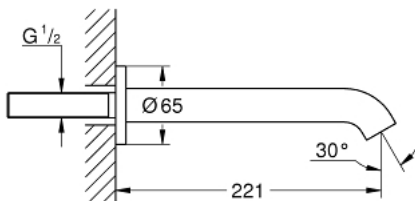

13 449 A01 ESSENCE <P>BEC BAIN</P>

DESCRIPTION DU PRODUIT

- Couleur: hard graphite
- montage mural
- mousseur
- 1/2"
- saillie 221 mm
- Finition GROHE LongLife

13 449 A01 **ESSENCE <P>BEC BAIN</P>**

PIÈCES DE RECHANGE, août 2020 – maintenant

1: Mousseur (Numéro de commande 13926000)