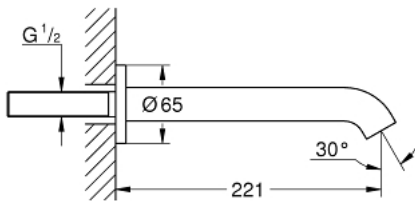

13 449 001 **ESSENCE BADUITLOOP**

**PRODUCTOMSCHRIJVING**

- Kleur: chroom
- wandmontage
- mousseur
- buitendraad 1/2"
- GROHE LongLife finish
- sprong 221 mm

13 449 001 **ESSENCE BADUITLOOP**

**RESERVEONDERDELEN** , augustus 2020 – nu