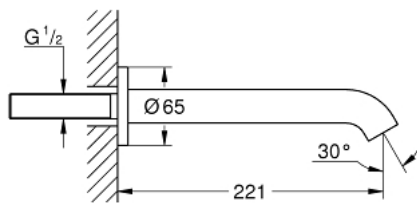

13 449 001 **ESSENCE <P>BEC BAIN</P>**

**DESCRIPTION DU PRODUIT**

- Couleur: chromé
- montage mural
- mousseur
- 1/2"
- finition GROHE LongLife
- saillie 221 mm

13 449 001 **ESSENCE** <P>**BEC BAIN**</P>

**PIÈCES DE RECHANGE**, août 2020 – maintenant

1: Mousseur (Numéro de commande 13926000)