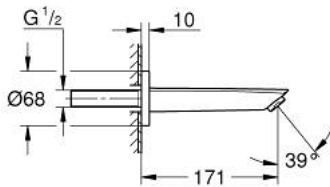

### PRODUCTOMSCHRIJVING

- Kleur: chroom
- wandmontage
- GROHE LongLife finish
- mousseur
- buitendraad 1/2"
- sprong: 171 mm
- minimum aangeraden druk 1,0 bar
  
- professionele versie

## 13 448 003 EUROSMART BADUITLOOP

**RESERVEONDERDELEN** , juli 2019 – nu

1: Mousseur (Bestelnummer 13952000)

2: O-Ring (Bestelnummer 0128200M)