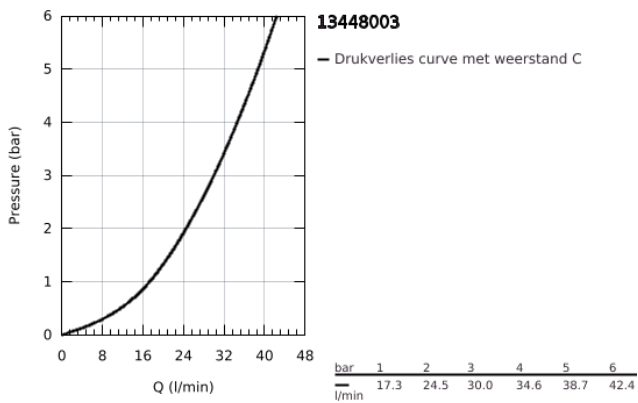

## 13 448 003 EUROSMART BADUITLOOP

### PRODUCTOMSCHRIJVING

- Kleur: chroom
- wandmontage
- GROHE LongLife finish
- mousseur
- buitendraad 1/2"
- sprong: 171 mm
- minimum aangeraden druk 1,0 bar
  
- professionele versie

## 13 448 003 EUROSMART BADUITLOOP

**RESERVEONDERDELEN** , juli 2019 – nu

1: Mousseur (Bestelnummer 13952000)

2: O-Ring (Bestelnummer 0128200M)