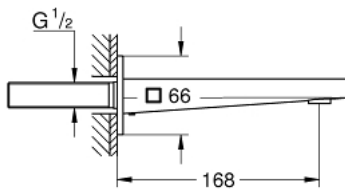

13 404 DC3 **PLUS BADUITLOOP**

PRODUCTOMSCHRIJVING

- Kleur: supersteel
- wandmontage
- GROHE LongLife finish
- Laminair straalregelaar
- buitendraad 1/2"
- sprong: 168 mm

13 404 DC3 **PLUS BADUITLOOP**

RESERVEONDERDELEN, januari 2019 – nu