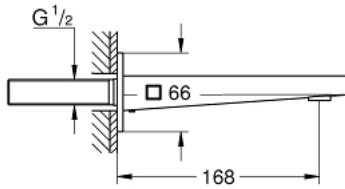

Pure Freude
an Wasser

13 404 DC3 PLUS <P>BEC BAIN</P>

DESCRIPTION DU PRODUIT

- Couleur: supersteel
- montage mural
- Finition GROHE LongLife
- Laminar brise jet
- 1/2"
- saillie: 168 mm

13 404 DC3 **PLUS <P>BEC BAIN</P>**

PIÈCES DE RECHANGE, janvier 2019 – maintenant

1: Mousseur (Numéro de commande 48009000)