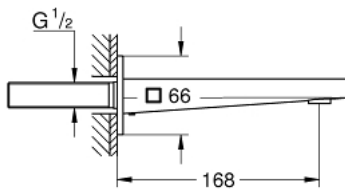

13 404 AL3 PLUS BADUITLOOP

PRODUCTOMSCHRIJVING

- Kleur: brushed hard graphite
- wandmontage
- GROHE LongLife finish
- Laminaar straalregelaar
- buitendraad 1/2"
- sprong: 168 mm

13 404 AL3 PLUS BADUITLOOP