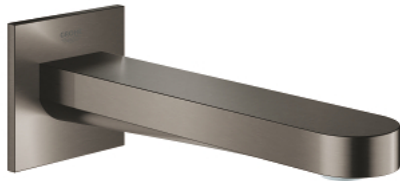

13 404 AL3 PLUS BADUITLOOP

PRODUCTOMSCHRIJVING

- Kleur: brushed hard graphite
- wandmontage
- GROHE LongLife finish
- Laminaar straalregelaar
- buitendraad 1/2"
- sprong: 168 mm

13 404 AL3 PLUS BADUITLOOP