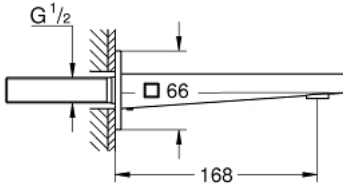

13 404 AL3 PLUS <P>BEC BAIN</P>

DESCRIPTION DU PRODUIT

- Couleur: brushed hard graphite
- montage mural
- Finition GROHE LongLife
- Laminar brise jet
- 1/2"
- saillie: 168 mm

13 404 AL3 **PLUS** <P>**BEC BAIN**</P>

PIÈCES DE RECHANGE, mars 2019 – maintenant

1: Mousseur (Numéro de commande 48009000)