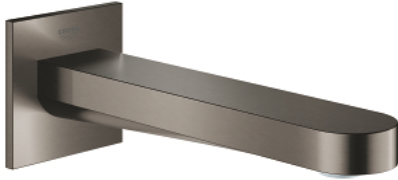

13 404 AL3 PLUS <P>BEC BAIN</P>

DESCRIPTION DU PRODUIT

- Couleur: brushed hard graphite
- montage mural
- Finition GROHE LongLife
- Laminar brise jet
- 1/2"
- saillie: 168 mm

13 404 AL3 **PLUS** <P>**BEC BAIN**</P>

PIÈCES DE RECHANGE, mars 2019 – maintenant

1: Mousseur (Numéro de commande 48009000)