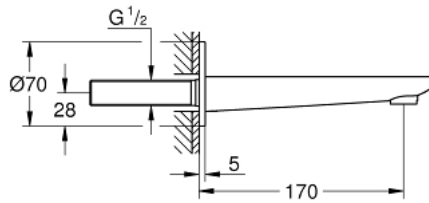

13 383 001 **LINEARE BADUITLOOP**

PRODUCTOMSCHRIJVING

- Kleur: chroom
- wandmontage
- GROHE LongLife finish
- mousseur
- buitendraad 1/2"
- sprong: 172 mm

13 383 001 LINEARE BADUITLOOP

RESERVEONDERDELEN , oktober 2016 – nu