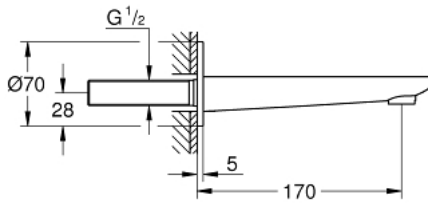

13 383 001 LINEARE <P>BEC BAIN</P>

**DESCRIPTION DU PRODUIT**

- Couleur: chromé
- montage mural
- finition GROHE LongLife
- mousseur
- 1/2"
- saillie: 172 mm

13 383 001 LINEARE <P>BEC BAIN</P>

**PIÈCES DE RECHANGE**, octobre 2016 – maintenant

1: Mousseur (Numéro de commande 13952000)