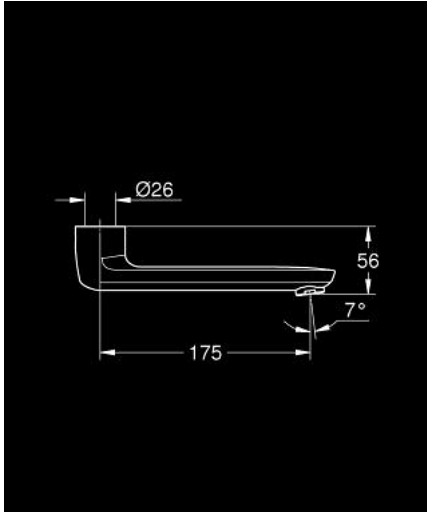

### PRODUCTOMSCHRIJVING

- Kleur: chroom
- lengte 175 mm
- draaibaar (180 of 90°) en fixeerbaar
- Laminaire straalregelaar 9 l/min
- GROHE LongLife finish