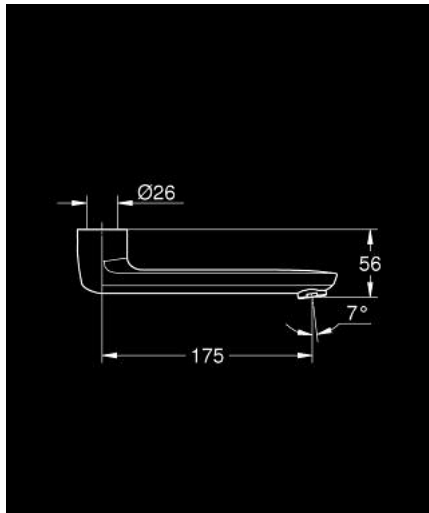

13 380 000 BEC COULÉ ORIENTABLE

DESCRIPTION DU PRODUIT

- Couleur: chromé
- longueur 175 mm
- orientable (180 ou 90°) et blocable
- brise-jet laminaire 9 l/min
- Finition GROHE LongLife