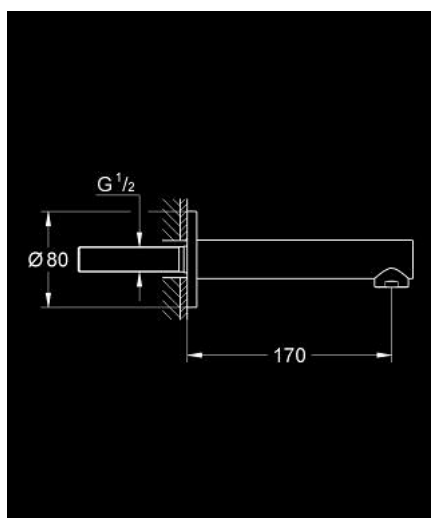

13 280 001 **CONCETTO BADUITLOOP**

PRODUCTOMSCHRIJVING

- Kleur: chroom
- wandmontage
- GROHE LongLife finish
- mousseur
- buitendraad 1/2"

13 280 001 **CONCETTO BADUITLOOP**

RESERVEONDERDELEN , maart 2010 – nu

1: Sistra (Bestelnummer 07899000)

2: O-Ring (Bestelnummer 0128200M)