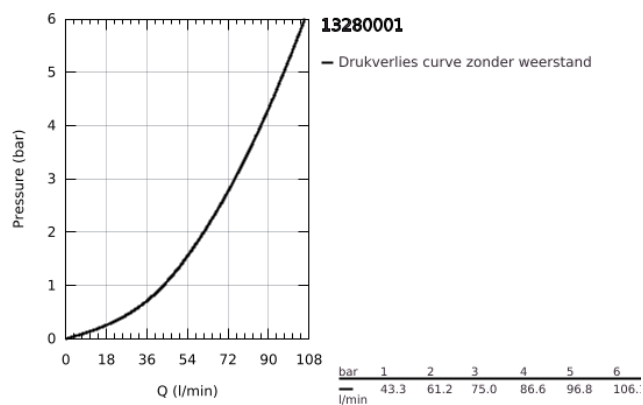

13 280 001 **CONCETTO BADUITLOOP**

PRODUCTOMSCHRIJVING

- Kleur: chroom
- wandmontage
- GROHE LongLife finish
- mousseur
- buitendraad 1/2"

13 280 001 **CONCETTO BADUITLOOP**

RESERVEONDERDELEN , maart 2010 – nu

1: Sistra (Bestelnummer 07899000)

2: O-Ring (Bestelnummer 0128200M)