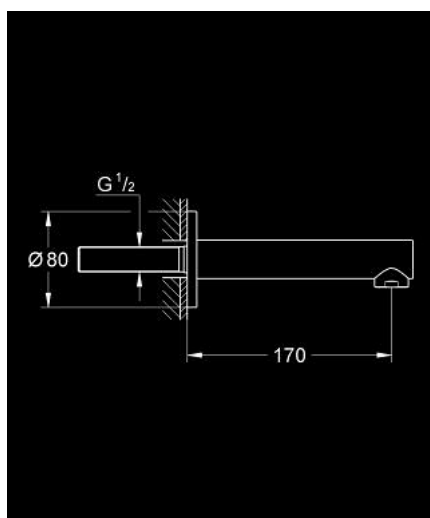

13 280 001 **CONCETTO <P>BEC BAIN</P>**

DESCRIPTION DU PRODUIT

- Couleur: chromé
- montage mural
- finition GROHE LongLife
- mousseur
- 1/2"

13 280 001 **CONCETTO <P>BEC BAIN</P>**

PIÈCES DE RECHANGE, mars 2010 – maintenant

1: Brise-jet (Numéro de commande 07899000)

2: Joint torique 35 x 2 (Numéro de commande 0128200M)