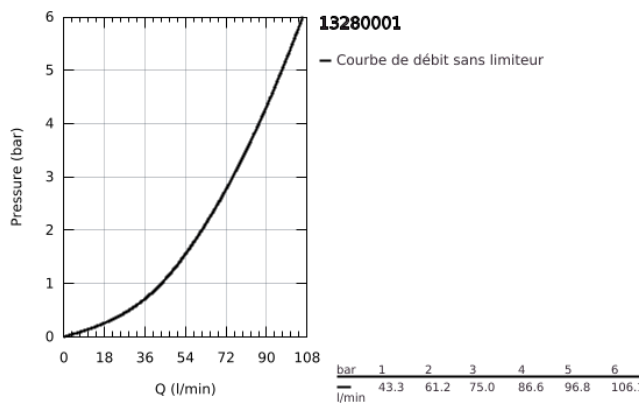

13 280 001 **CONCETTO <P>BEC BAIN</P>**

DESCRIPTION DU PRODUIT

- Couleur: chromé
- montage mural
- finition GROHE LongLife
- mousseur
- 1/2"

13 280 001 **CONCETTO <P>BEC BAIN</P>**

PIÈCES DE RECHANGE, mars 2010 – maintenant

1: Brise-jet (Numéro de commande 07899000)

2: Joint torique 35 x 2 (Numéro de commande 0128200M)