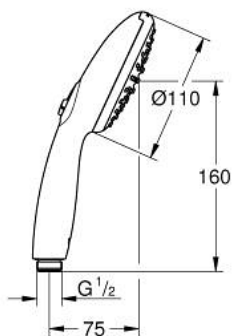

10 729 900 00 GROHE PUREFOAM 110 HANDDOUCHE 2 STRALEN

PRODUCTOMSCHRIJVING

- Kleur: chroom
- Straalsoorten: Rain, Jet
- zwarte sproeiplate
- alleen voor gebruik met GROHE Purefoam
- GROHE Purefoam - omhullende douche-ervaring met warm schuim
- GROHE SmartSwitch - eenvoudig aan de knop draaien voor de gewenste straal
- GROHE DreamSpray: optimaal straalpatroon
- GROHE LongLife finish
- GROHE SpeedClean antikalksysteem
- Inner WaterGuide - binnenisolatie voor oppervlaktebescherming
- ShockProof siliconen ring voorkomt beschadiging bij vallen
- universele bevestiging, passend voor alle standaard doucheslangen
- maximaal debiet (bij 3 bar) bij gebruik van GROHE Purefoam: 7,6 l/min
- minimum aangeraden druk 1,0 bar

Pure Freude
an Wasser

10 729 900 00 **GROHE PUREFOAM 110 HANDDOUCHE 2 STRALEN**

RESERVEONDERDELEN, juni 2023 – nu

1: Zeef (Bestelnummer 0700200M)