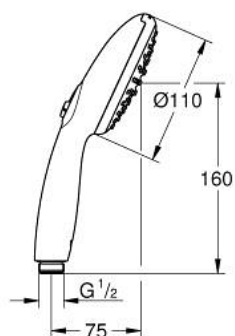

10 729 800 00 GROHE PUREFOAM 110 HANDDOUCHE 2 STRALEN

PRODUCTOMSCHRIJVING

- Kleur: chroom
- Straalsoorten: Rain, Jet
- witte sproeiplaat
- alleen voor gebruik met GROHE Purefoam
- GROHE Purefoam - omhullende douche-ervaring met warm schuim
- GROHE SmartSwitch - eenvoudig aan de knop draaien voor de gewenste straal
- GROHE DreamSpray: optimaal straalpatroon
- GROHE LongLife finish
- GROHE SpeedClean antikalksysteem
- Inner WaterGuide - binnenisolatie voor oppervlaktebescherming
- ShockProof siliconen ring voorkomt beschadiging bij vallen
- universele bevestiging, passend voor alle standaard doucheslangen
- maximaal debiet (bij 3 bar) bij gebruik van GROHE Purefoam: 7,6 l/min
- minimum aangeraden druk 1,0 bar

Pure Freude
an Wasser

10 729 800 00 **GROHE PUREFOAM 110 HANDDOUCHE 2 STRALEN**

RESERVEONDERDELEN , oktober 2023 – nu

1: Zeef (Bestelnummer 0700200M)