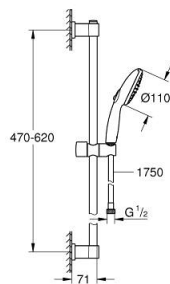

## 10 534 000 00 VITALIO START 110 DOUCHESET 2 STRALEN (RAIN, JET)

### PRODUCTOMSCHRIJVING

- Kleur: chroom
- bestaande uit:
  - flow rate Rain (at 3 bar): 6.1 l/min
  - Douchestang Vitalio Universal 600 mm (27 724)
  - doucheslang Vitalioflex Trend 1750 mm 1/2" x 1/2"(28 742)
  - GROHE EcoJoy - extra efficiënt watergebruik, perfecte waterstraal
  - GROHE SmartSwitch - eenvoudig aan de knop draaien voor de gewenste straal
  - GROHE DreamSpray: optimaal straalpatroon
  - GROHE LongLife finish
  - Flexible Installation - verstelbare bovenste bevestiging voor bestaande boorgaten
  - verstelbare glijder (douchehouder draaien en glijden)
  - GROHE SpeedClean antikalksysteem
  - Inner WaterGuide - binnenisolatie voor oppervlaktebescherming
  - ShockProof siliconen ring voorkomt beschadiging bij vallen
  - maximale doorstroming (bij 3 bar): 5.6 l/min
  - minimum aangeraden druk 1,0 bar
  - geschikt voor doorstroomgeiser
  - geschikt voor schroeven (inclusief schroeven en pluggen) of lijmen (GROHE QuickGlue S 41 247 000 apart verkrijgbaar - 2 stuks nodig)
  - draagvermogen : max. 20 kg
  - de opgegeven draagkracht geldt alleen voor statische (langzaam toegepaste) belasting en beoogd gebruik
  - 5-kleuren verpakking met productvenster
  - Consumenteneditie