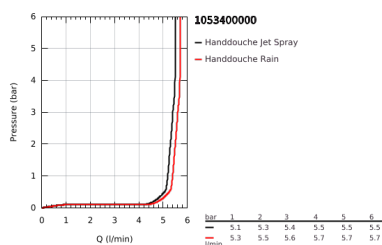

## 10 534 000 00 VITALIO START 110 DOUCHESET 2 STRALEN (RAIN, JET)

### PRODUCTOMSCHRIJVING

- Kleur: chroom
- bestaande uit:
  - flow rate Rain (at 3 bar): 6.1 l/min
  - Douchestang Vitalio Universal 600 mm (27 724)
  - doucheslang Vitalioflex Trend 1750 mm 1/2" x 1/2"(28 742)
  - GROHE EcoJoy - extra efficiënt watergebruik, perfecte waterstraal
  - GROHE SmartSwitch - eenvoudig aan de knop draaien voor de gewenste straal
  - GROHE DreamSpray: optimaal straalpatroon
  - GROHE LongLife finish
  - Flexible Installation - verstelbare bovenste bevestiging voor bestaande boorgaten
  - verstelbare glijder (douchehouder draaien en glijden)
  - GROHE SpeedClean antikalksysteem
  - Inner WaterGuide - binnenisolatie voor oppervlaktebescherming
  - ShockProof siliconen ring voorkomt beschadiging bij vallen
  - maximale doorstroming (bij 3 bar): 5.6 l/min
  - minimum aangeraden druk 1,0 bar
  - geschikt voor doorstroomgeiser
  - geschikt voor schroeven (inclusief schroeven en pluggen) of lijmen (GROHE QuickGlue S 41 247 000 apart verkrijgbaar - 2 stuks nodig)
  - draagvermogen : max. 20 kg
  - de opgegeven draagkracht geldt alleen voor statische (langzaam toegepaste) belasting en beoogd gebruik
  - 5-kleuren verpakking met productvenster
  - Consumenteneditie