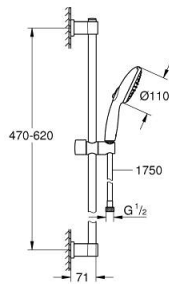

### DESCRIPTION DU PRODUIT

- Couleur: chromé
- constitué de :
- flow rate Rain (at 3 bar): 6.1 l/min
- Barre de douche Vitalio Universal 600 mm (27 724)
- flexible douche Vitalioflex Trend 1750 mm 1/2" x 1/2" (28 742)
- GROHE EcoJoy - utilisation très efficace de l'eau, écoulement parfait
- GROHE SmartSwitch - rotation aisée de la molette pour obtenir le jet de votre choix
- GROHE DreamSpray : répartition uniforme du flux entre tous les diffuseurs
- finition GROHE LongLife
- Flexible Installation : fixation supérieure réglable en hauteur pour ajustement sur des trous existants
- curseur réglable (support de douche pivotant et coulissant)
- GROHE SpeedClean : le calcaire disparaît en un tour de main
- Inner WaterGuide - isolation intérieure pour la protection de la surface
- ShockProof anneau en silicone évite les dommages en cas de chute
- débit maximum (à 3 bar) : 5,6 l/min
- pression minimale recommandée 1,0 bar
- convient pour les chauffe-eau instantanés
- convient pour le montage avec vis (vissés et chevilles incluses) ou avec colle (GROHE QuickGlue S 41 247 000 vendue séparément - 2 unités nécessaires)
- capacité de charge : max. 20 kg
- la capacité de charge spécifiée est valable uniquement pour une charge statique (appliquée lentement) et l'utilisation prévue
- emballage 5 couleurs avec fenêtre produit
- Édition grand public