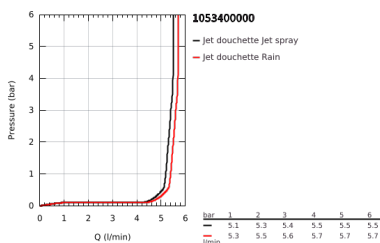

## 10 534 000 00 VITALIO START 110 SET DE DOUCHE, 2 JETS (RAIN, JET)

### DESCRIPTION DU PRODUIT

- Couleur: chromé
- constitué de :
- flow rate Rain (at 3 bar): 6.1 l/min
- Barre de douche Vitalio Universal 600 mm (27 724)
- flexible douche Vitalioflex Trend 1750 mm 1/2" x 1/2" (28 742)
- GROHE EcoJoy - utilisation très efficace de l'eau, écoulement parfait
- GROHE SmartSwitch - rotation aisée de la molette pour obtenir le jet de votre choix
- GROHE DreamSpray : répartition uniforme du flux entre tous les diffuseurs
- finition GROHE LongLife
- Flexible Installation : fixation supérieure réglable en hauteur pour ajustement sur des trous existants
- curseur réglable (support de douche pivotant et coulissant)
- GROHE SpeedClean : le calcaire disparaît en un tour de main
- Inner WaterGuide - isolation intérieure pour la protection de la surface
- ShockProof anneau en silicone évite les dommages en cas de chute
- débit maximum (à 3 bar) : 5,6 l/min
- pression minimale recommandée 1,0 bar
- convient pour les chauffe-eau instantanés
- convient pour le montage avec vis (vissés et chevilles incluses) ou avec colle (GROHE QuickGlue S 41 247 000 vendue séparément - 2 unités nécessaires)
- capacité de charge : max. 20 kg
- la capacité de charge spécifiée est valable uniquement pour une charge statique (appliquée lentement) et l'utilisation prévue
- emballage 5 couleurs avec fenêtre produit
- Édition grand public