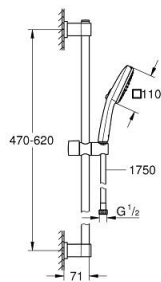

10 531 800 00 VITALIO COMFORT 110 DOUCHESET 2 STRALEN (RAIN, JET)

PRODUCTOMSCHRIJVING

- Kleur: chroom
- bestaande uit:
 - handdouche Vitalio Comfort 110, 2 stralen (26 397)
 - Douchestang Vitalio Universal 600 mm (27 724)
 - doucheslang Vitalioflex Trend 1750 mm 1/2" x 1/2"(28 742)
- GROHE EcoJoy - extra efficiënt watergebruik, perfecte waterstraal
- GROHE SmartSwitch - eenvoudig aan de knop draaien voor de gewenste straal
- GROHE DreamSpray: optimaal straalpatroon
- GROHE LongLife finish
- Flexible Installation - verstelbare bovenste bevestiging voor bestaande boorgaten
- verstelbare glijder (douchehouder draaien en glijden)
- GROHE SpeedClean antikalksysteem
- Inner WaterGuide - binnenisolatie voor oppervlaktebescherming
- ShockProof siliconen ring voorkomt beschadiging bij vallen
- maximale doorstroming (bij 3 bar): 5.6 l/min
- minimum aangeraden druk 1,0 bar
- geschikt voor doorstroomgeiser
- geschikt voor schroeven (inclusief schroeven en pluggen) of lijmen (GROHE QuickGlue S 41 247 000 apart verkrijgbaar - 2 stuks nodig)
- draagvermogen : max. 20 kg
- de opgegeven draagkracht geldt alleen voor statische (langzaam toegepaste) belasting en beoogd gebruik
- 5-kleuren verpakking met productvenster
- Consumenteneditie