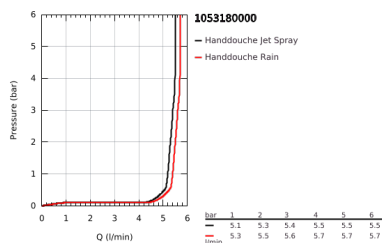

10 531 800 00 VITALIO COMFORT 110 DOUCHESET 2 STRALEN (RAIN, JET)

PRODUCTOMSCHRIJVING

- Kleur: chroom
- bestaande uit:
 - handdouche Vitalio Comfort 110, 2 stralen (26 397)
 - Douchestang Vitalio Universal 600 mm (27 724)
 - doucheslang Vitalioflex Trend 1750 mm 1/2" x 1/2"(28 742)
- GROHE EcoJoy - extra efficiënt watergebruik, perfecte waterstraal
- GROHE SmartSwitch - eenvoudig aan de knop draaien voor de gewenste straal
- GROHE DreamSpray: optimaal straalpatroon
- GROHE LongLife finish
- Flexible Installation - verstelbare bovenste bevestiging voor bestaande boorgaten
- verstelbare glijder (douchehouder draaien en glijden)
- GROHE SpeedClean antikalksysteem
- Inner WaterGuide - binnenisolatie voor oppervlaktebescherming
- ShockProof siliconen ring voorkomt beschadiging bij vallen
- maximale doorstroming (bij 3 bar): 5.6 l/min
- minimum aangeraden druk 1,0 bar
- geschikt voor doorstroomgeiser
- geschikt voor schroeven (inclusief schroeven en pluggen) of lijmen (GROHE QuickGlue S 41 247 000 apart verkrijgbaar - 2 stuks nodig)
- draagvermogen : max. 20 kg
- de opgegeven draagkracht geldt alleen voor statische (langzaam toegepaste) belasting en beoogd gebruik
- 5-kleuren verpakking met productvenster
- Consumenteneditie