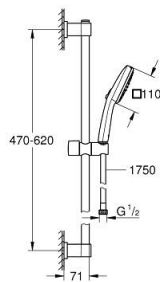

10 531 800 00 VITALIO COMFORT 110 SET DE DOUCHE, 2 JETS (RAIN, JET)

DESCRIPTION DU PRODUIT

- Couleur: chromé
- constitué de :
 - douche à main Vitalio Comfort 110, 2 jets (26 397)
 - Barre de douche Vitalio Universal 600 mm (27 724)
 - flexible douche Vitalioflex Trend 1750 mm 1/2" x 1/2" (28 742)
- GROHE EcoJoy - utilisation très efficace de l'eau, écoulement parfait
- GROHE SmartSwitch - rotation aisée de la molette pour obtenir le jet de votre choix
- GROHE DreamSpray : répartition uniforme du flux entre tous les diffuseurs
- finition GROHE LongLife
- Flexible Installation : fixation supérieure réglable en hauteur pour ajustement sur des trous existants
- curseur réglable (support de douche pivotant et coulissant)
- GROHE SpeedClean : le calcaire disparaît en un tour de main
- Inner WaterGuide - isolation intérieure pour la protection de la surface
- ShockProof anneau en silicone évite les dommages en cas de chute
- débit maximum (à 3 bar) : 5,6 l/min
- pression minimale recommandée 1,0 bar
- convient pour les chauffe-eau instantanés
- convient pour le montage avec vis (vissés et chevilles incluses) ou avec colle (GROHE QuickGlue S 41 247 000 vendue séparément - 2 unités nécessaires)
- capacité de charge : max. 20 kg
- la capacité de charge spécifiée est valable uniquement pour une charge statique (appliquée lentement) et l'utilisation prévue
- emballage 5 couleurs avec fenêtre produit
- Édition grand public