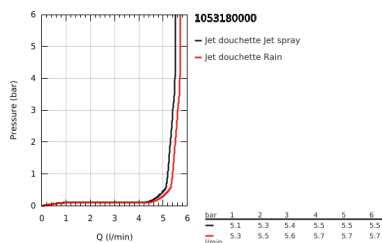

10 531 800 00 VITALIO COMFORT 110 SET DE DOUCHE, 2 JETS (RAIN, JET)

DESCRIPTION DU PRODUIT

- Couleur: chromé
- constitué de :
 - douche à main Vitalio Comfort 110, 2 jets (26 397)
 - Barre de douche Vitalio Universal 600 mm (27 724)
 - flexible douche Vitalioflex Trend 1750 mm 1/2" x 1/2" (28 742)
- GROHE EcoJoy - utilisation très efficace de l'eau, écoulement parfait
- GROHE SmartSwitch - rotation aisée de la molette pour obtenir le jet de votre choix
- GROHE DreamSpray : répartition uniforme du flux entre tous les diffuseurs
- finition GROHE LongLife
- Flexible Installation : fixation supérieure réglable en hauteur pour ajustement sur des trous existants
- curseur réglable (support de douche pivotant et coulissant)
- GROHE SpeedClean : le calcaire disparaît en un tour de main
- Inner WaterGuide - isolation intérieure pour la protection de la surface
- ShockProof anneau en silicone évite les dommages en cas de chute
- débit maximum (à 3 bar) : 5,6 l/min
- pression minimale recommandée 1,0 bar
- convient pour les chauffe-eau instantanés
- convient pour le montage avec vis (vissés et chevilles incluses) ou avec colle (GROHE QuickGlue S 41 247 000 vendue séparément - 2 unités nécessaires)
- capacité de charge : max. 20 kg
- la capacité de charge spécifiée est valable uniquement pour une charge statique (appliquée lentement) et l'utilisation prévue
- emballage 5 couleurs avec fenêtre produit
- Édition grand public