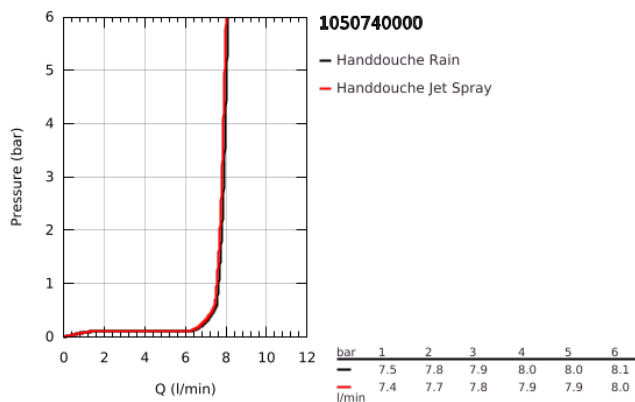

### PRODUCTOMSCHRIJVING

- Kleur: chroom
- alleen geschikt voor gebruik met thermostaat
- bestaande uit:
  - GROHE Purefoam apparaat in wit met glazen tablet
  - inclusief oplaadbare lithium-ion batterij (103385), oplader met stekker type C (103384) en type G (103386) en Kinuami zeep Mint (250 ml)
  - GROHE Purefoam - omhullende douche-ervaring met warm schuim
  - GROHE Purefoam 110 handdouche 2 straalsoorten (Rain, Jet) met witte sproeiplateau (107298)
  - GROHE SmartSwitch - eenvoudig aan de knop draaien voor de gewenste straal
  - GROHE DreamSpray: optimaal straalpatroon
  - GROHE LongLife finish
  - GROHE SpeedClean antikalksysteem
  - Inner WaterGuide - binnenisolatie voor oppervlaktebescherming
  - ShockProof siliconen ring voorkomt beschadiging bij vallen
  - doucheslang Silverflex 1250 mm (28 362)
  - doucheslang Silverflex 1750 mm 1/2" x 1/2" (28 388 001)
- maximale doorstroming (bij 3 bar): 7.6 l/min
- minimum aanbevolen druk 2.0 bar
- GROHE Purefoam apparaat geschikt voor schroeven (inclusief schroeven en pluggen) of lijmen (lijm 40 915 000 apart verkrijgbaar - 4 x nodig)
- draagkracht: max. 5 kg
- de opgegeven draagkracht geldt alleen voor statische (langzaam toegepaste) belasting en beoogd gebruik