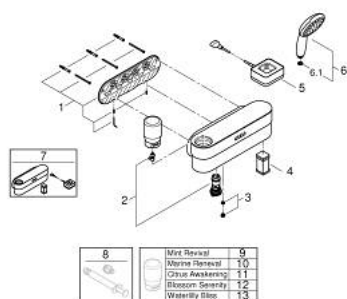

10 507 400 00 PUREFOAM DOUCHE STARTER KIT

RESERVEONDERDELEN , oktober 2023 – nu

- 1: Bevestigingsset (Bestelnummer 107444K000)
- 2: Filter set (Bestelnummer 107442LN00)
- 3: Flow restrictor + inlet filter (Bestelnummer 1074439990)
- 4: Batterij (Bestelnummer 1033859990)
- 5: Oplader (Bestelnummer 1033849990)
- 6: Handdouche 2 stralen (Bestelnummer 1072980000)
- 6.1: Zeef (Bestelnummer 0700200M)
- 7: Exchange device (Bestelnummer 107445LN00)
- 8: Lijm voor badaccessoires (Bestelnummer 40915000)*
- 9: Schuimende lichaamszeep Mint - Verfrissend (Bestelnummer 1033699990)*
- 10: Schuimende lichaamszeep Marine/Hydraterend (Bestelnummer 1033809990)*
- 11: Schuimende lichaamszeep Citrus - versterkend (Bestelnummer 1033819990)*
- 12: Schuimende lichaamszeep Bloesem - Voedend (Bestelnummer 1033829990)*
- 13: Schuimende lichaamszeep Waterlelie - kalmerend (Bestelnummer 1033839990)*

* Optionele accessoires