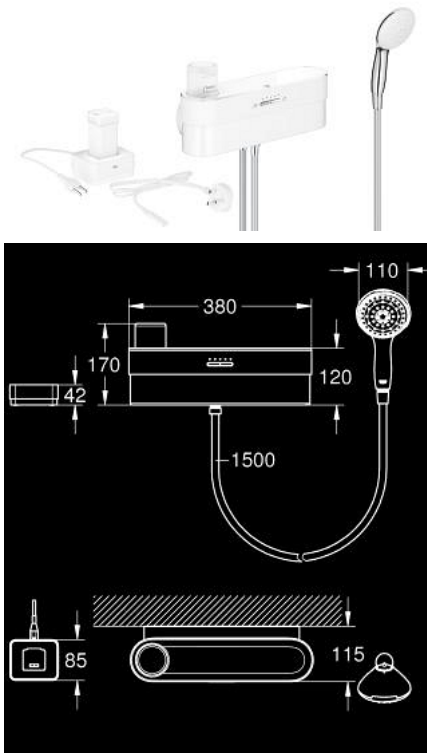

### PRODUCTOMSCHRIJVING

- Kleur: chroom
- alleen geschikt voor gebruik met thermostaat
- bestaande uit:
  - GROHE Purefoam apparaat in wit met glazen tablet
  - inclusief oplaadbare lithium-ion batterij (103385), oplader met stekker type C (103384) en type G (103386) en Kinuami zeep Mint (250 ml)
  - GROHE Purefoam - omhullende douche-ervaring met warm schuim
  - GROHE Purefoam 110 handdouche 2 straalsoorten (Rain, Jet) met witte sproeiplateau (107298)
  - GROHE SmartSwitch - eenvoudig aan de knop draaien voor de gewenste straal
  - GROHE DreamSpray: optimaal straalpatroon
  - GROHE LongLife finish
  - GROHE SpeedClean antikalksysteem
  - Inner WaterGuide - binnenisolatie voor oppervlaktebescherming
  - ShockProof siliconen ring voorkomt beschadiging bij vallen
  - doucheslang Silverflex 1250 mm (28 362)
  - doucheslang Silverflex 1750 mm 1/2" x 1/2" (28 388 001)
- maximale doorstroming (bij 3 bar): 7.6 l/min
- minimum aanbevolen druk 2.0 bar
- GROHE Purefoam apparaat geschikt voor schroeven (inclusief schroeven en pluggen) of lijmen (lijm 40 915 000 apart verkrijgbaar - 4 x nodig)
- draagkracht: max. 5 kg
- de opgegeven draagkracht geldt alleen voor statische (langzaam toegepaste) belasting en beoogd gebruik