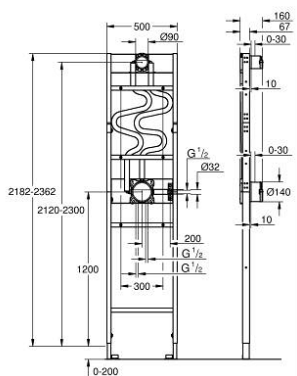

10 399 499 90 RAPIDO DOUCHEFRAME ELEMENT VOOR INBOUW DOUCHE-INSTALLATIE DUO

PRODUCTOMSCHRIJVING

- voor douche-installaties met een handdouche en een hoofddouche met 2 stralen
- voorgemonteerde inbouwset GROHE Rapido SmartBox (35 604)
- voorgemonteerde inbouwset 9,5 l/min voor hoofddouche (107 241 9990)
- voorgemonteerd inbouw douchecomponent voor handdouche
- voorgemonteerde en geïsoleerde gemengde waterleidingen
- voor installatie op de muur of voor studmuren
- gelakt stalen frame
- volledig voorgemonteerd
- in diepte verstelbaar
- 2 inlaten aan onderkant, 1/2"
- min. installatiediepte (van ruwe wand tot eindafwerking) 77-107 mm
- min. installatiediepte (van ruwe wand tot voorkant frame) 67 mm
- hoofddouche uitloophoogte 180 mm verstelbaar
- afsluitende vliezen
- getest op lekken in fabriek
- geschikt voor inbouw 3-functie afwerkingssets in combinatie met GROHE Rapido SmartBox
- geschikt voor GROHE douche-afvoerbochten met 1/2" buitendraad
- geschikt voor Rainshower SmartActive 310 2 stralen met douchearm 430 mm
- bestel muurbevestigingen voor installatie aan de muur 103 999 9990 (afzonderlijk verkrijgbaar)
- professionele versie

Pure Freude
an Wasser

10 399 499 90 **RAPIDO DOUCHEFRAME ELEMENT VOOR INBOUW DOUCHE-INSTALLATIE DUO**

Er is geen exploded view beschikbaar voor deze onderdelenlijst.

RESERVEONDERDELEN, augustus 2023 – nu